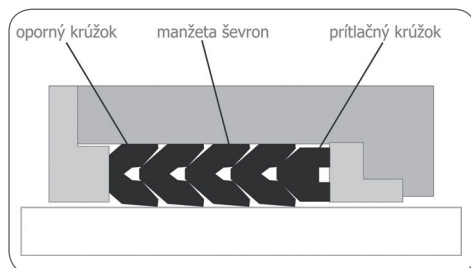

textil-gumové manžety Temac

Všeobecné údaje:

Textilgumové manžety sú elastické tesniace prvky slúžiace k utesneniu vzájomne pohyblivých strojných dielov valcovitého tvaru. Väčšinou ide o utesnenie dielcov vykonávajúcich vratný priamočiary pohyb, aj keď použitie niektorých druhov manžiet pre pomalý rotačný pohyb sa nevylučuje.

Výrobná rada manžiet TEMAC je vyrábaná z NBR a CR pryží vystužených tkaninou (bavlna alebo azbest) alebo vyrobených z PTFE. Manžety môžu byť povrchovo upravené grafitom alebo molybkou, pre zníženie trenia a vylepšenia klzných vlastností. Výsledná konštrukcia umožňuje perfektnú odolnosť voči médiám, zaisťuje pevnosť a zároveň pružnosť manžiet a predlžuje ich životnosť.

Textilgumové manžety sú vyrábané v presných rozmeroch a toleranciách, ktoré uľahčujú ich umiestnenie v upchávkovom priestore. Zvláštnosť tesniacich manžiet spočíva v tom, že funkčné časti (jazýčky) sú pritlačované k styčným plochám utesnených častí priamo pracovným tlakom utesneného média. Pre túto základnú funkčnú charakteristiku sú textilgumové manžety označované ako prvky samotesniace. Nie je vhodné používať nadmerný tesniaci tlak, ktorý by zdeformoval profil manžiet a porušil túto charakteristickú vlastnosť.

Technické údaje

typ	profil	tkanina	max. tlak [Mpa]	max. teplota [°C]	rozmer min. - max. d x D x h [mm]
jazýčková		azbest	20	200	20 x 10 x 9
		bavlna	20	120	977 x 925 x 46
misková		azbest	10	200	20 x 5 x 10
		bavlna	10	120	630 x 500 x 32
profil U		azbest	40	200	12 x 5 x 4,8
		bavlna	40	120	1050 x 1000 x 30
profil Y		azbest	60	200	14 x 6 x 5
		bavlna	60	120	1050 x 1000 x 30
rybinová		azbest	60	200	28 x 12 x 9
		bavlna	60	120	720 x 670 x 40
ševron V-sada		bavlna	50	120	14 x 6 x 15
					1050 x 1000 x 30